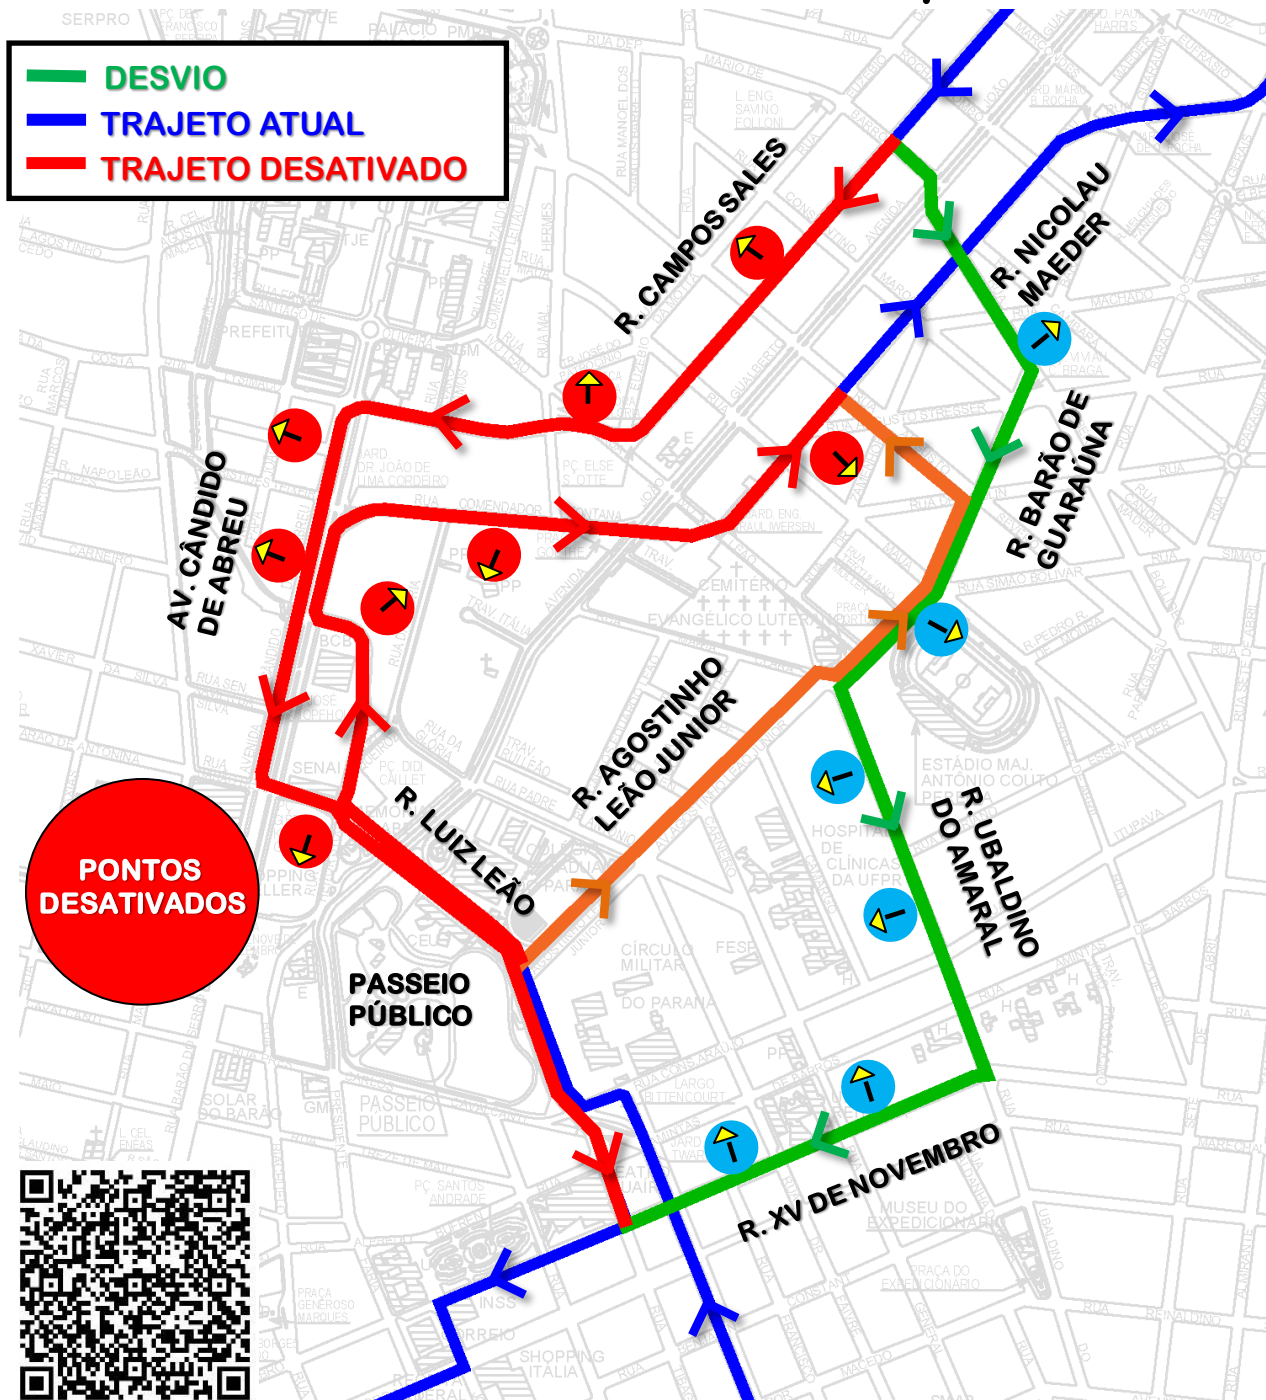

# DESVIO DE ITINERÁRIO

Em razão do evento “RED BULL SHOW RUN”, a linha **B89-GUARAITUBA/RUI BARBOSA (via MARACANÃ-CABRAL)** realizará, nos dias 15/03 e 16/03/2025, desvio de itinerário conforme croqui abaixo:

Todos os horários e mudanças de linhas referentes ao Transporte Coletivo Metropolitano estão disponíveis através do site da AMEP, no menu TRANSPORTE COLETIVO.