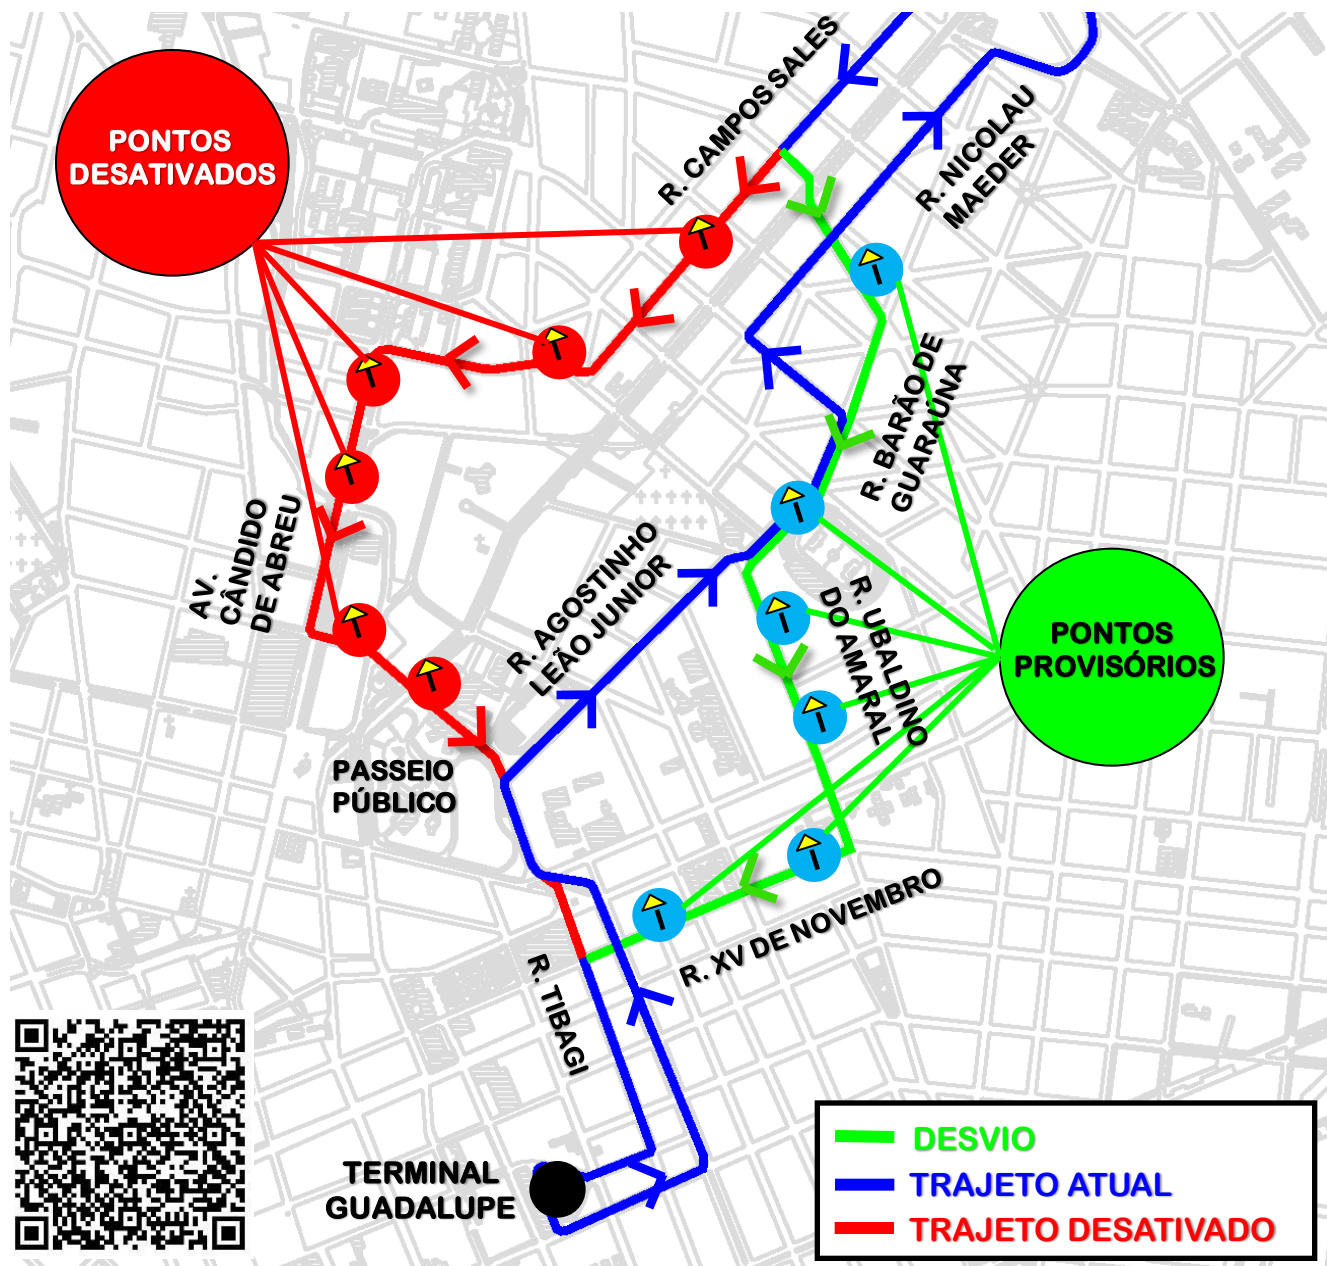

C72-V.PALMITAL/GUADALUPE (via ATUBA) DESVIO DE ITINERÁRIO

Em razão do evento **“RED BULL SHOW RUN”**, a linha **C72-VILA PALMITAL/GUADALUPE (via ATUBA)** realizará, no período entre **12/03/2025 até 16/03/2025**, **desvio de itinerário** conforme croqui abaixo:

Todos os horários e mudanças de linhas referentes ao Transporte Coletivo Metropolitano estão disponíveis através do site da AMEP, no menu TRANSPORTE COLETIVO.