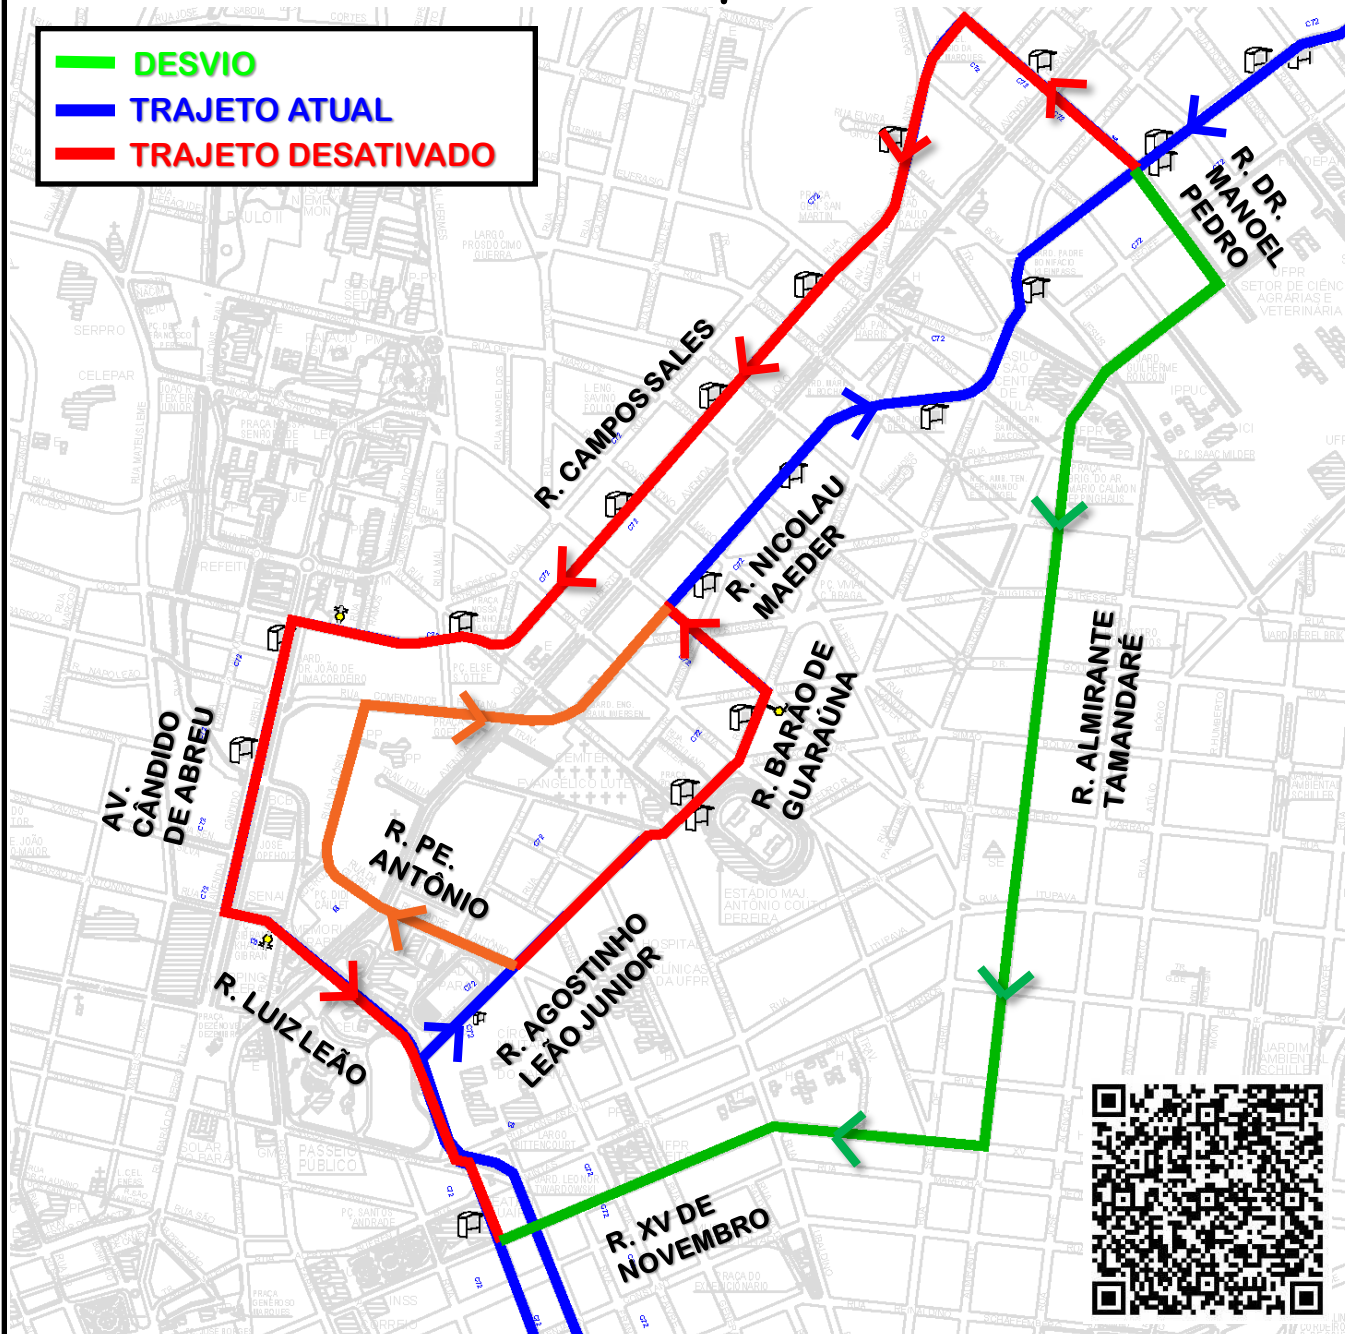

# C72-V.PALMITAL/GUADALUPE (via ATUBA)

## DESVIO DE ITINERÁRIO

Em razão de bloqueio na Rua Amâncio Môro, a linha **C72-VILA PALMITAL/GUADALUPE (via ATUBA)** realizará **desvio de itinerário** a partir das **15h00 do dia 16/03/2025**, conforme croqui abaixo:

Todos os horários e mudanças de linhas referentes ao Transporte Coletivo Metropolitano estão disponíveis através do site da AMEP, no menu TRANSPORTE COLETIVO.

AGÊNCIA DE ASSUNTOS METROPOLITANOS DO PARANÁ - AMEP  
Palácio das Araucárias - Rua Jacy Loureiro s/n  
Centro Cívico - 80530-140 - Curitiba - PR  
Fone: (41) 3320-6900 - [www.amep.pr.gov.br](http://www.amep.pr.gov.br)