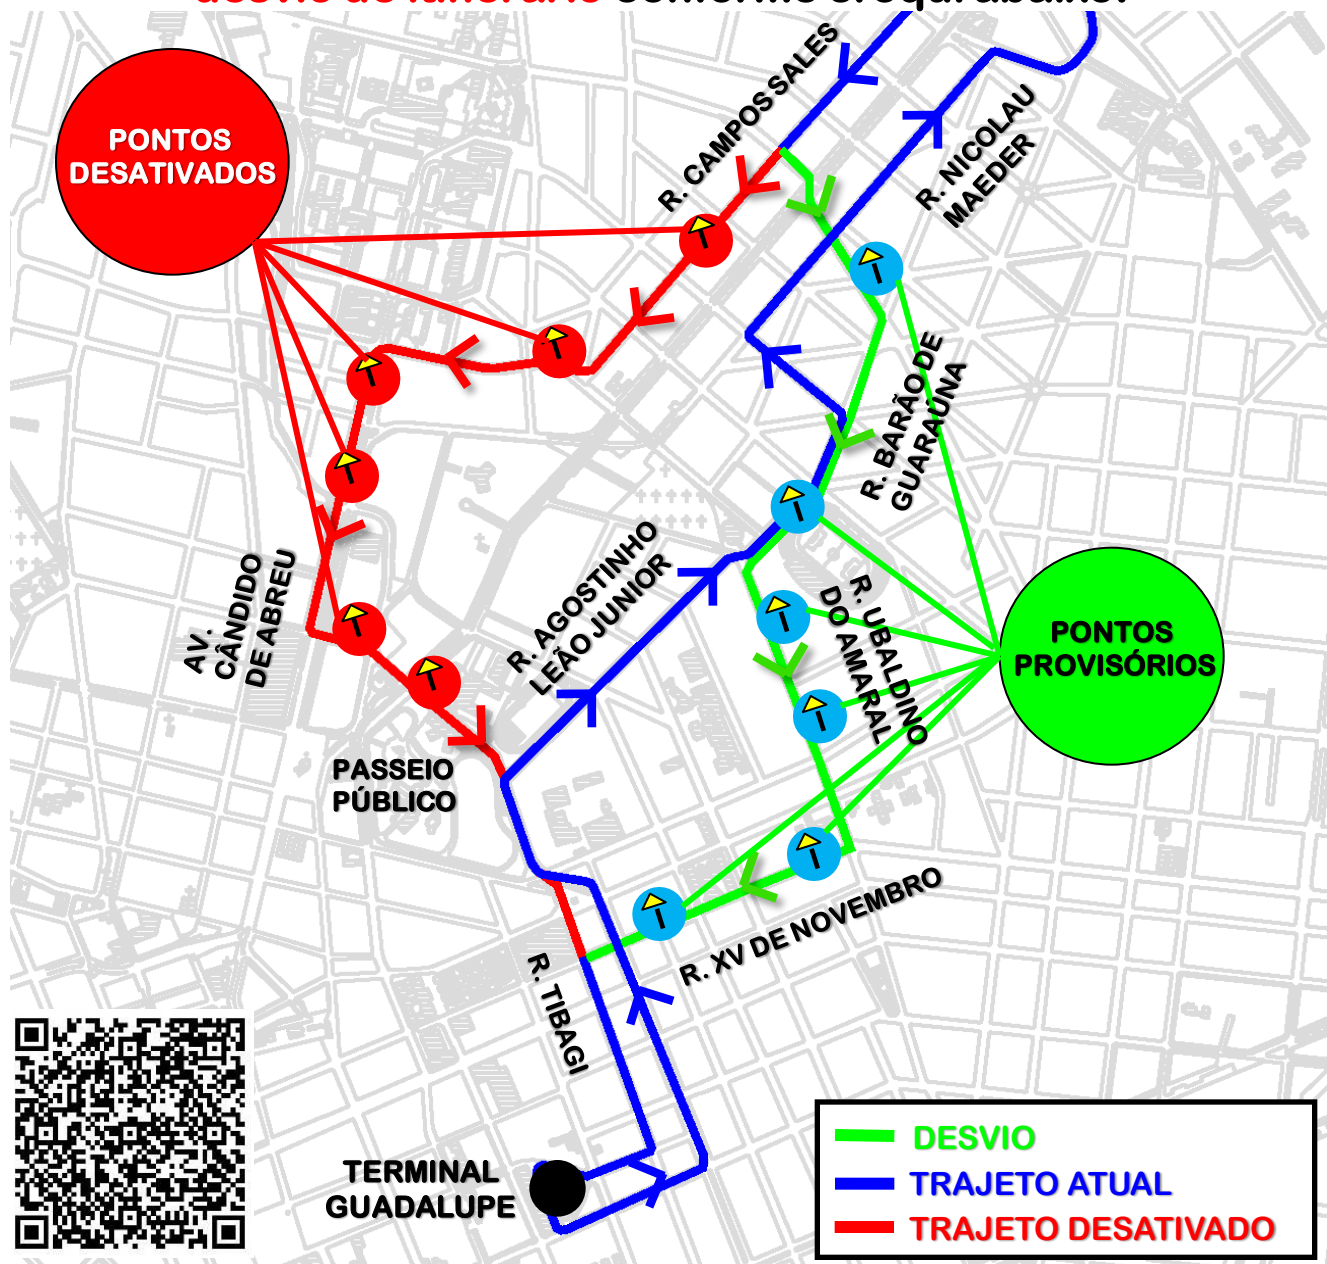

DESVIO DE ITINERÁRIO

Em razão do evento “RED BULL SHOW RUN”, em Curitiba, as linhas **N61-CAMP.GRANDE DO SUL/GUADALUPE**, **N62-JD.PAULISTA/GUADALUPE**, **N72-EUGÊNIA MARIA/GUADALUPE**, **O74-QUATRO BARRAS/GUADALUPE** e **O62-QUATRO BARRAS/GUADALUPE (via ESTAÇÃO ATUBA)** realizarão, no período entre **12/03/2025 até 16/03/2025**, **desvio de itinerário** conforme croqui abaixo:

Todos os horários e mudanças de linhas referentes ao Transporte Coletivo Metropolitano estão disponíveis através do site da AMEP, no menu TRANSPORTE COLETIVO.