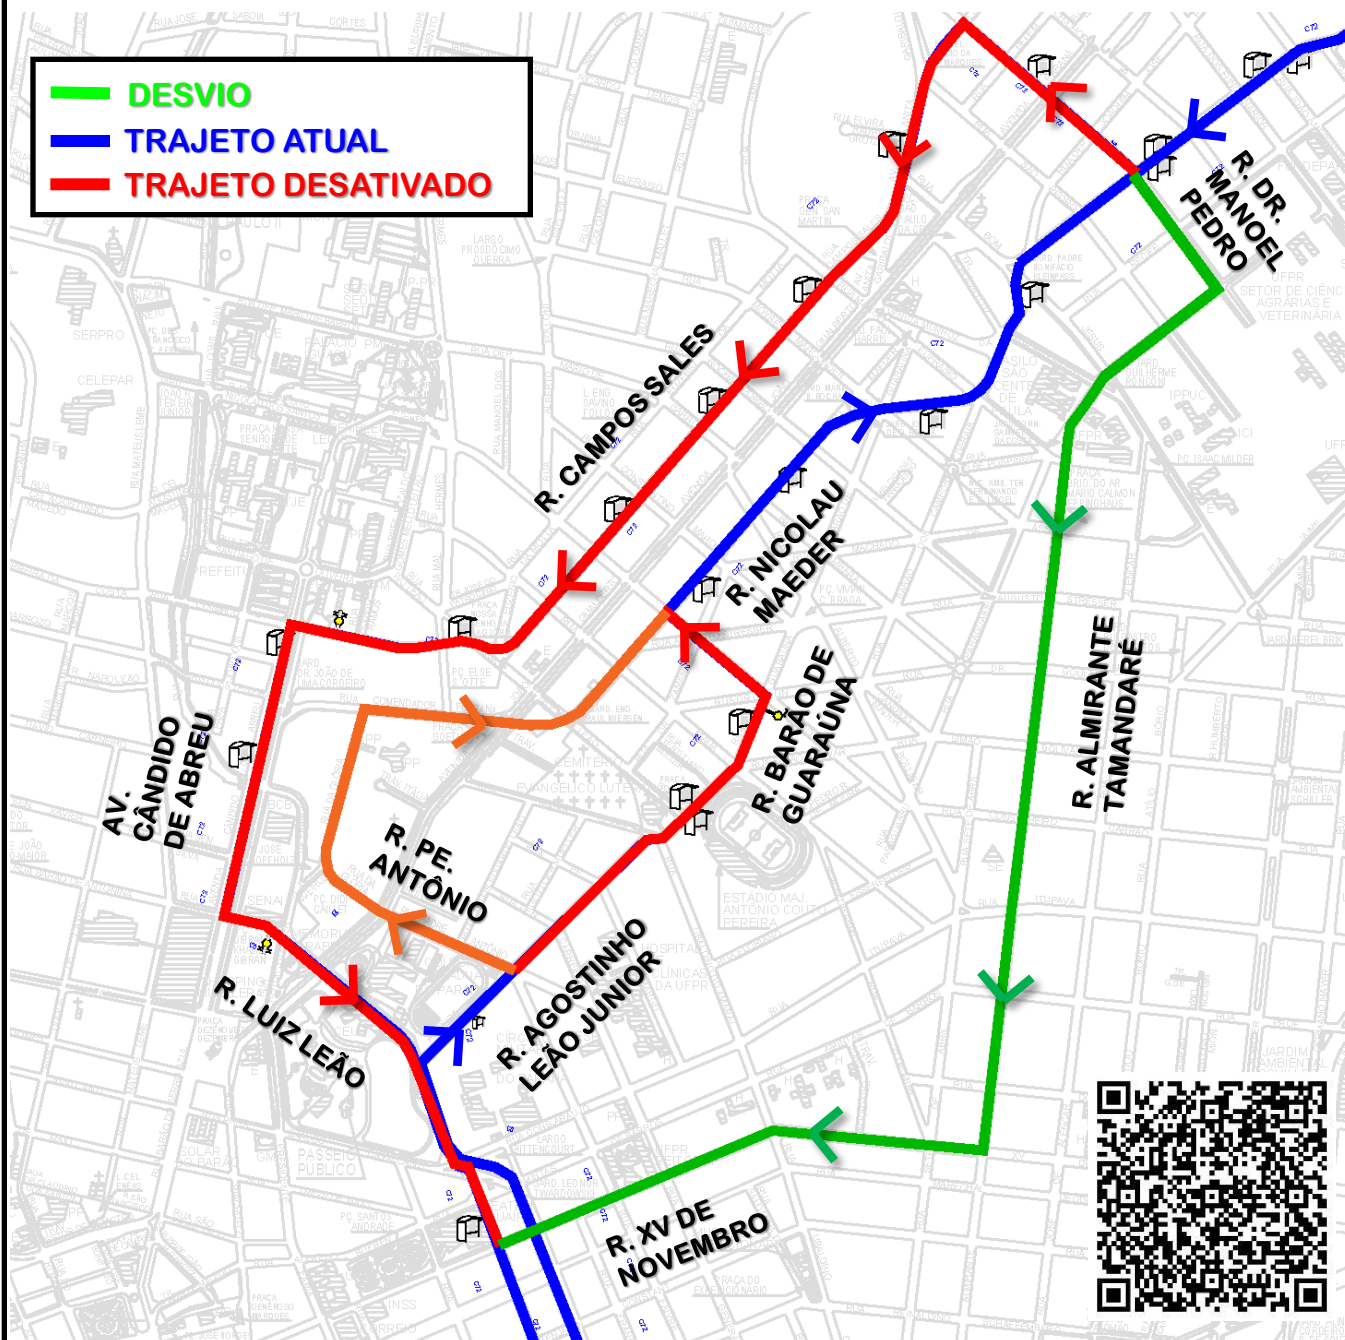

# N61-CAMPINA GRANDE DO SUL/GUADALUPE O62-QUATRO BARRAS/GUADALUPE (via ESTAÇÃO ATUBA) **DESVIO DE ITINERÁRIO**

Em razão de bloqueio na Rua Amâncio Môro, as linhas acima realizarão **desvio de itinerário** a partir das **15h00** do dia **16/03/2025**, conforme croqui abaixo:

Todos os horários e mudanças de linhas referentes ao Transporte Coletivo Metropolitano estão disponíveis através do site da AMEP, no menu TRANSPORTE COLETIVO.