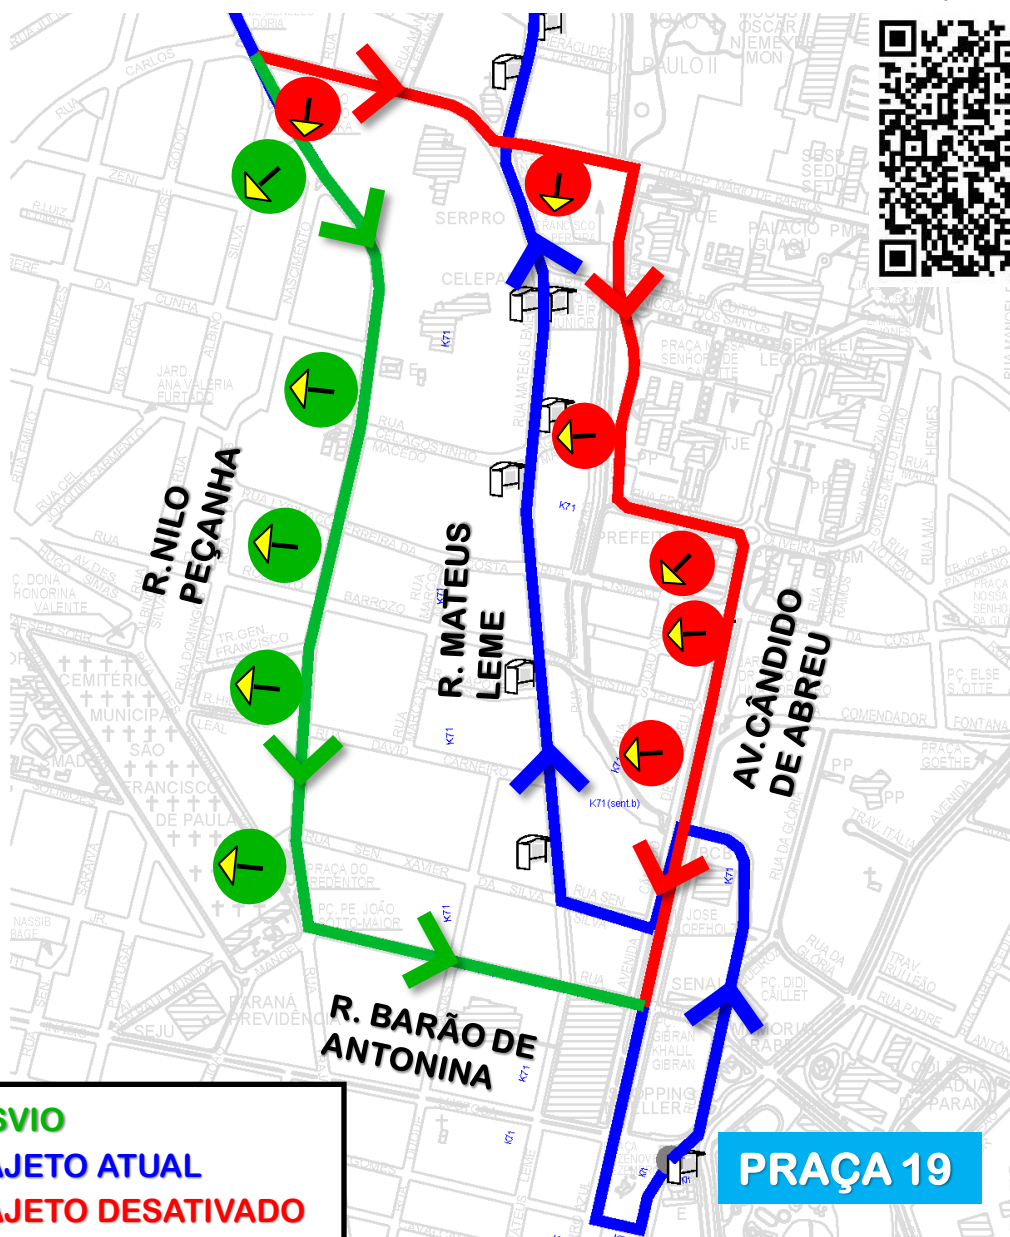

# DESVIO DE ITINERÁRIO

Em razão do evento “RED BULL SHOW RUN”, as linhas **A07-TAMANDARÉ/PRAÇA 19 (LAMENHA)**, **K71-ITAPERUÇU/PRAÇA 19**, **K72-DIRETO ITAPERUÇU**, **L71-RIO BRANCO/ITAPERUÇU** e **L72-DIRETO RIO BRANCO** realizarão **desvio de itinerário**, no período entre **12/03/2025** até às **20h00** do dia **14/03/25**, conforme croqui:

Todos os horários e mudanças de linhas referentes ao Transporte Coletivo Metropolitano estão disponíveis através do site da AMEP, no menu TRANSPORTE COLETIVO.