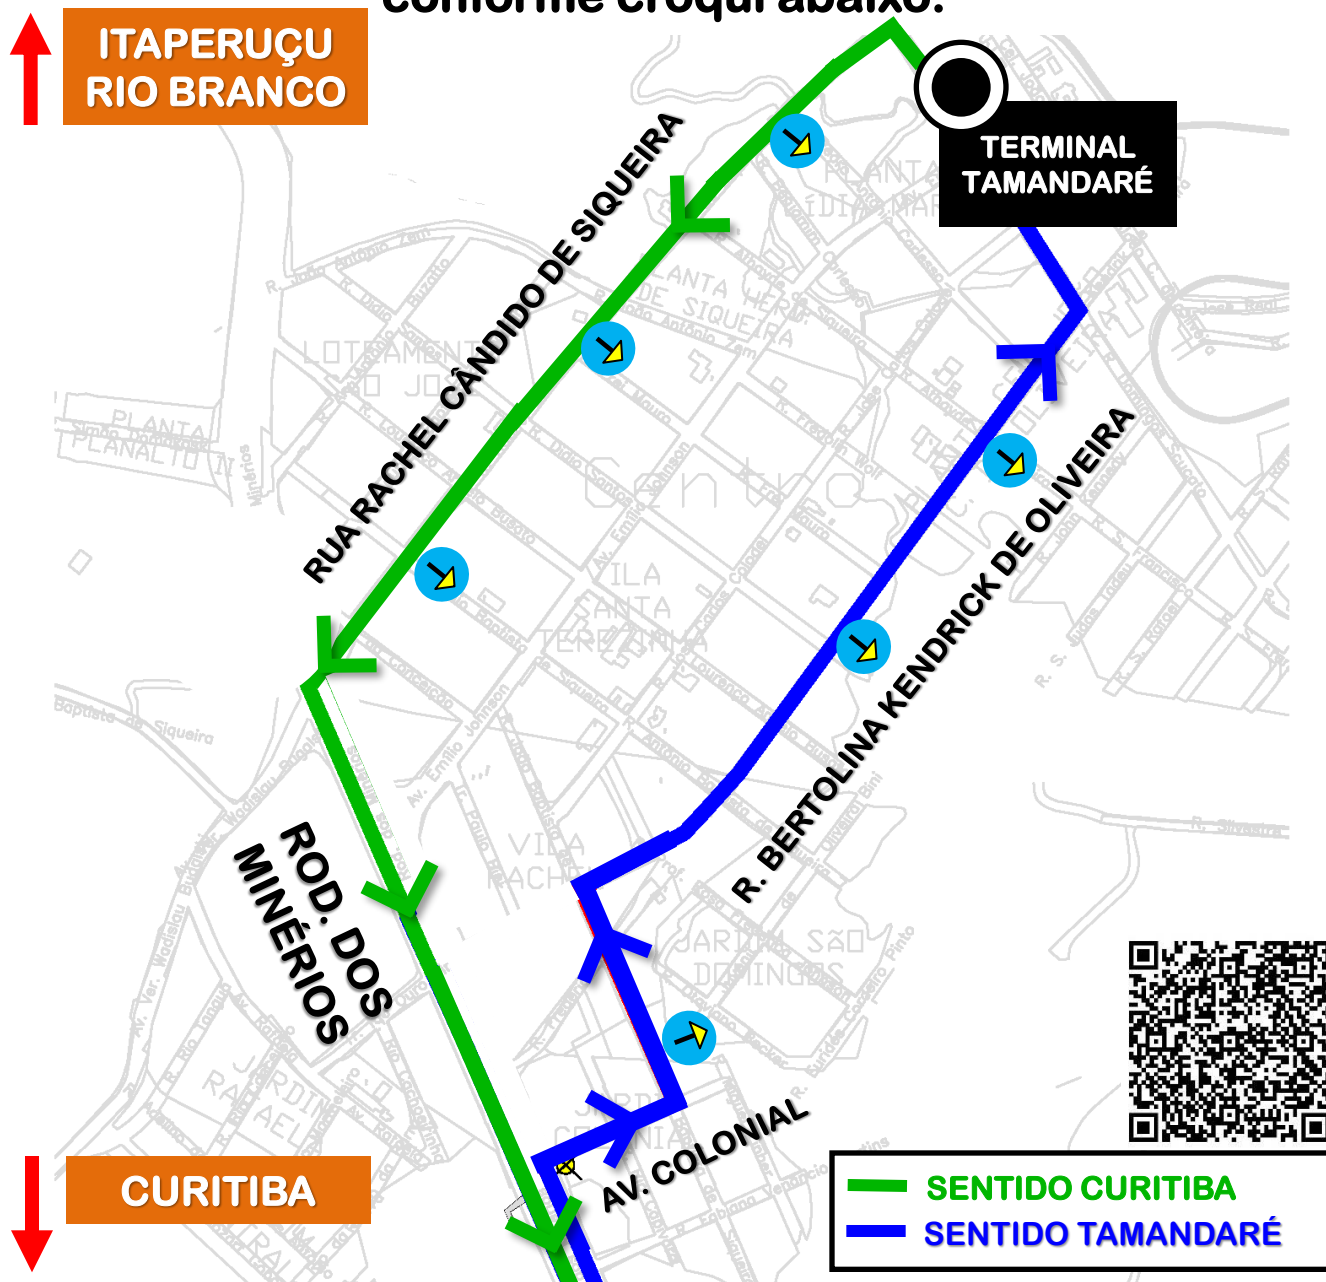

# ALTERAÇÃO DE ITINERÁRIO

Em razão do término de obras na Rua Rachel Cândido de Siqueira, as linhas **A06-TAMANDARÉ/GUADALUPE (via MINÉRIOS)** e **K01-ITAPERUÇU/GUADALUPE(TAMANDARÉ-MINÉRIOS)** terão **alteração de itinerário**, a partir de **22/12/2025**, conforme croqui abaixo:

Todos os horários e mudanças de linhas referentes ao Transporte Coletivo Metropolitano estão disponíveis através do site da AMEP, no menu TRANSPORTE COLETIVO.