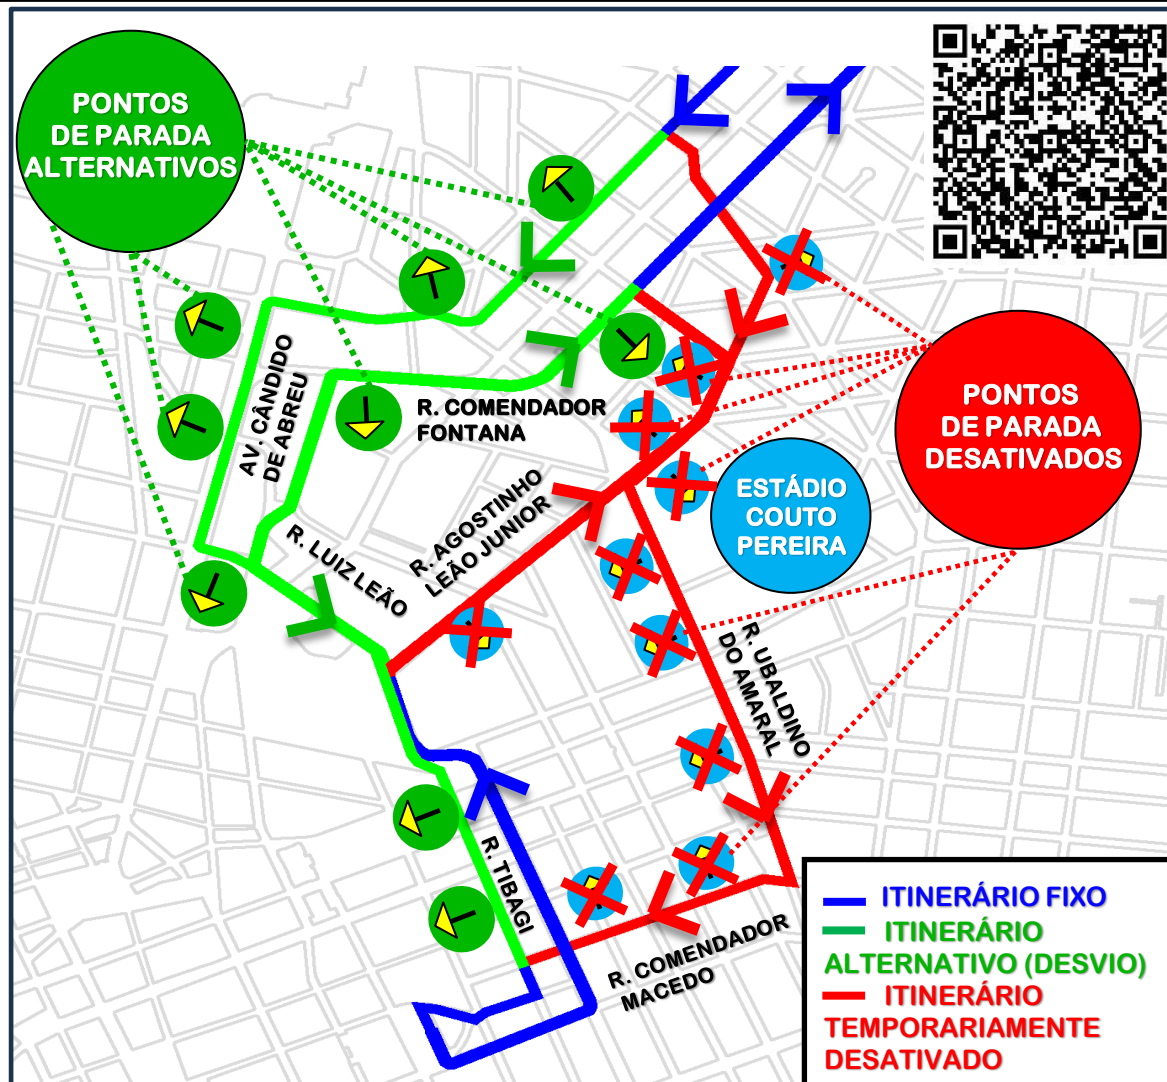

ITINERÁRIO ALTERNATIVO - JOGOS E EVENTOS NO COUTO PEREIRA

INFORMAMOS
QUE AS LINHAS:

B72-T.COLOMBO/T.GUADALUPE
(via T.ROÇA GRANDE);

B73-JD.OSASCO/GUADALUPE;

**B76-SÃO SEBASTIÃO/
GUADALUPE e**

B78-SÃO GABRIEL/GUADALUPE;

REALIZARÃO **ITINERÁRIO ALTERNATIVO** DEVIDO AO TRÂNSITO INTENSO NAS PROXIMIDADES DO **ESTÁDIO COUTO PEREIRA** NO PERÍODO DE JOGOS E EVENTOS, CONFORME MAPA:

Todos os horários e mudanças de linhas referentes ao Transporte Coletivo Metropolitano estão disponíveis através do site da AMEP, no menu TRANSPORTE COLETIVO.