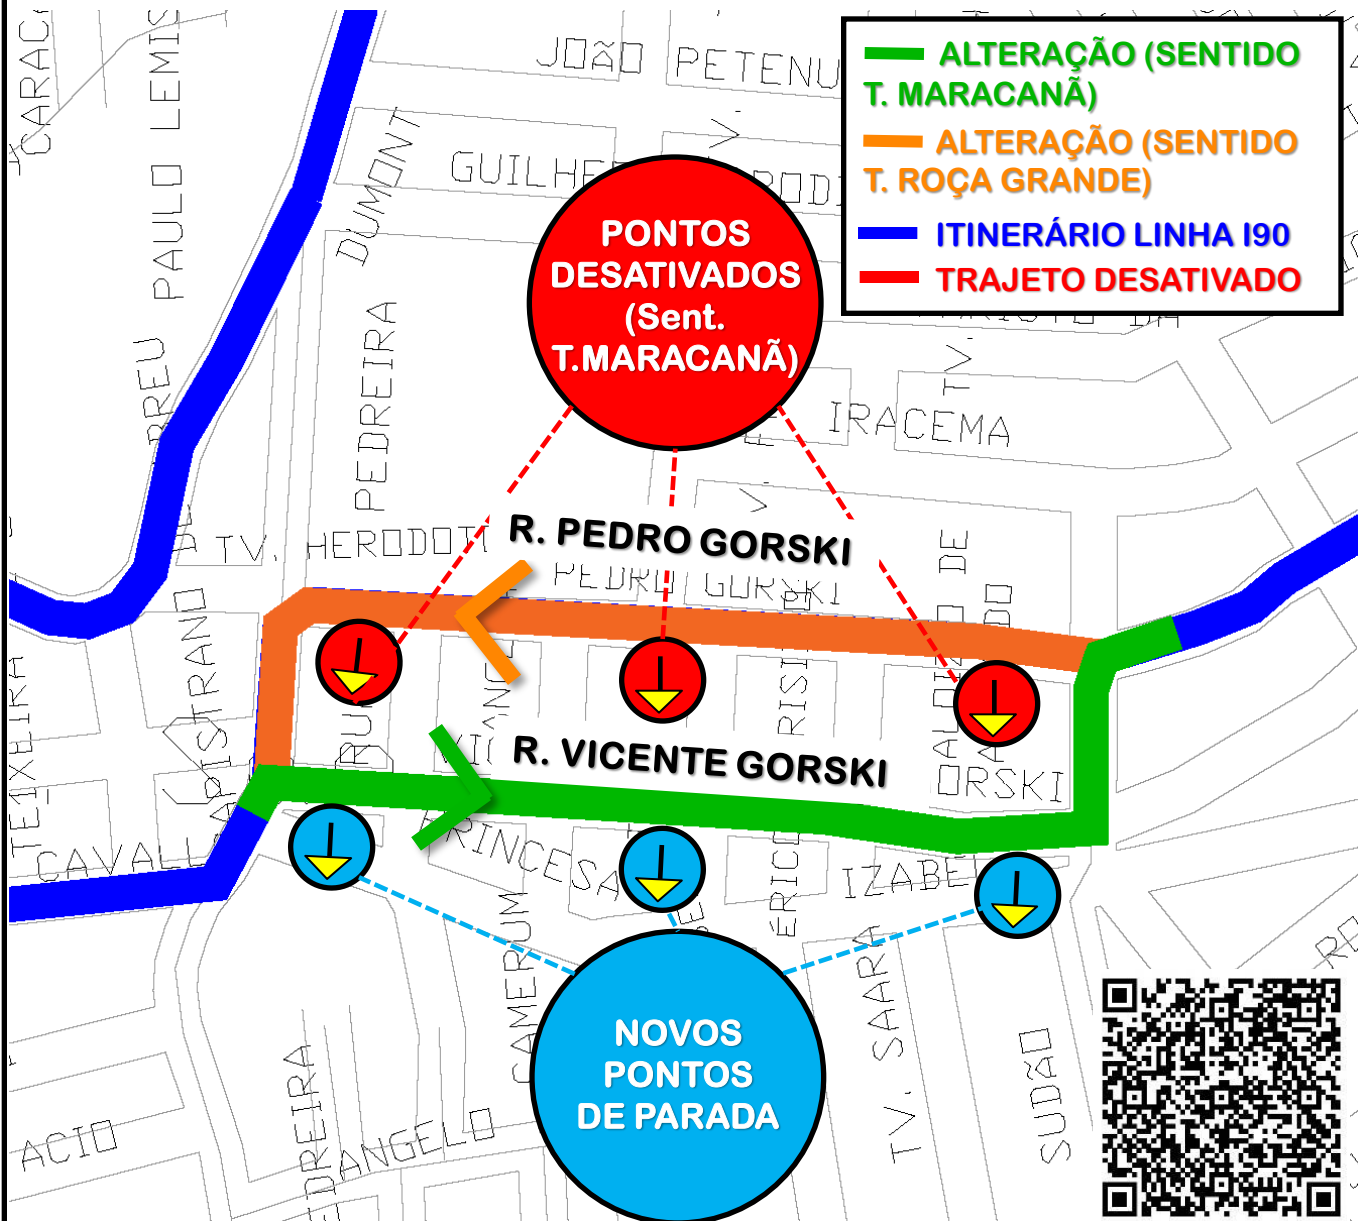

# 190-CACHOEIRA/MARACANÃ

## ALTERAÇÃO DE ITINERÁRIO

Em função de mudança de sentido na Rua Pedro Gorski, a partir do dia **13/04/2026** a linha **190-CACHOEIRA/MARACANÃ** terá alteração de itinerário sentido Terminal Maracaná, conforme croqui abaixo:

Todos os horários e mudanças de linhas referentes ao Transporte Coletivo Metropolitano estão disponíveis através do site da AMEP, no menu TRANSPORTE COLETIVO.